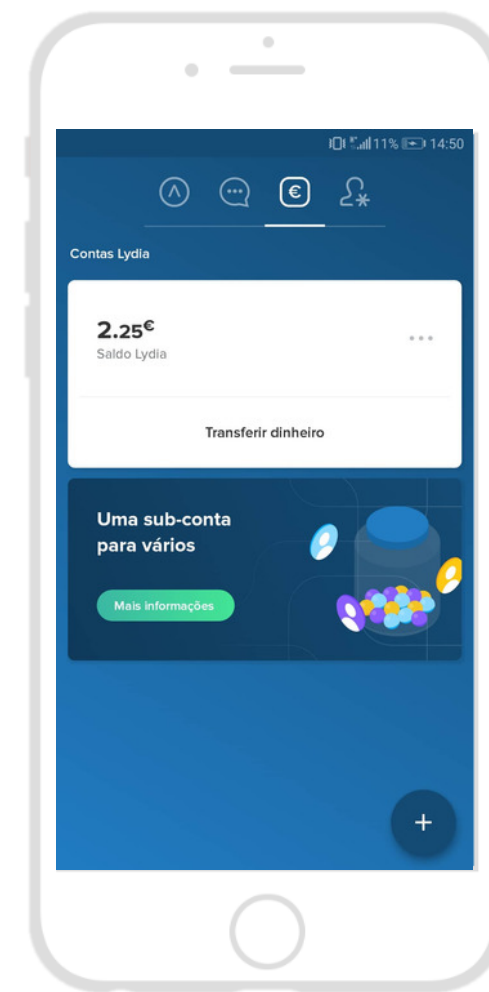

3º Separador

Gerir saldo na carteira virtual Lydia