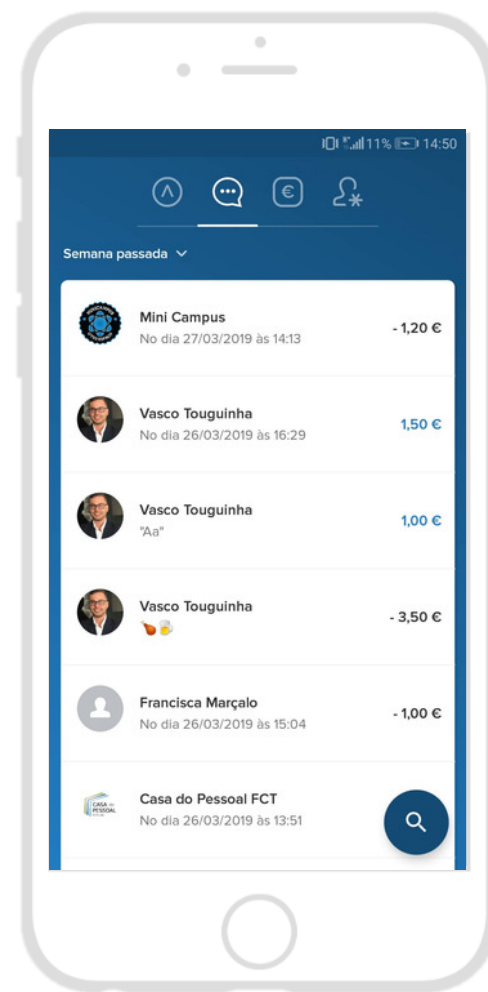

2º Separador

Ver transações (transferências e pagamentos)