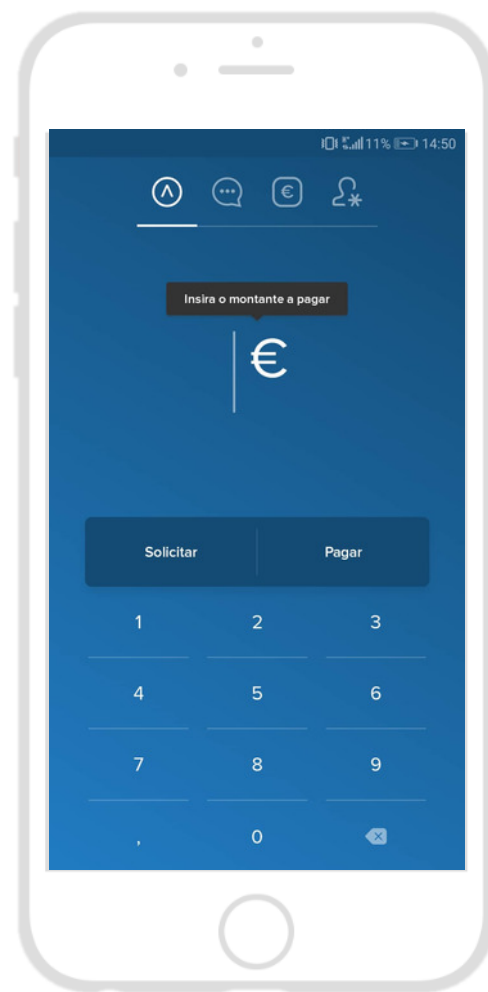

A aplicação

1º Separador

Efetuar pagamentos e solicitações