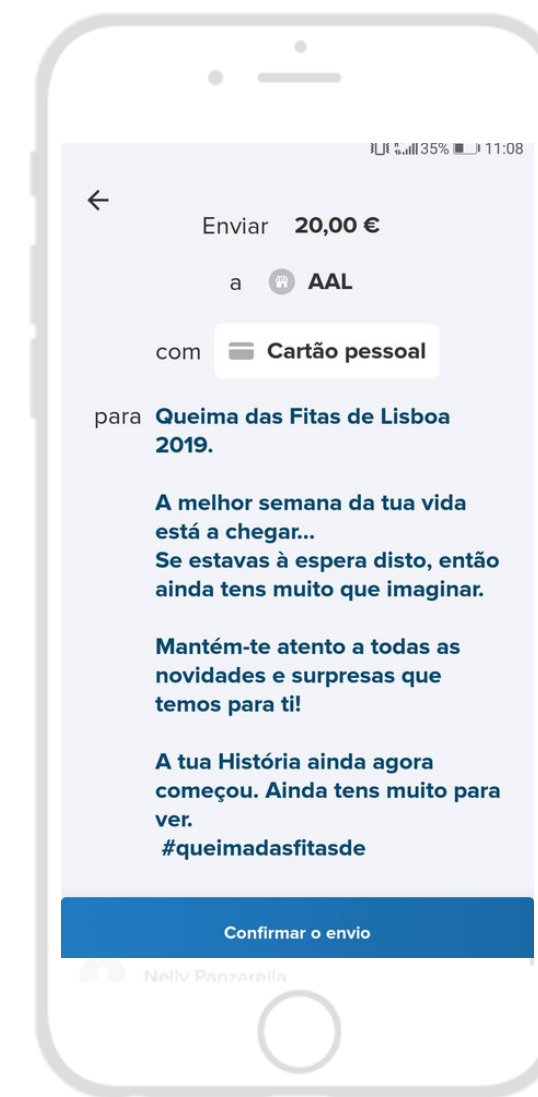

Aceita o pedido